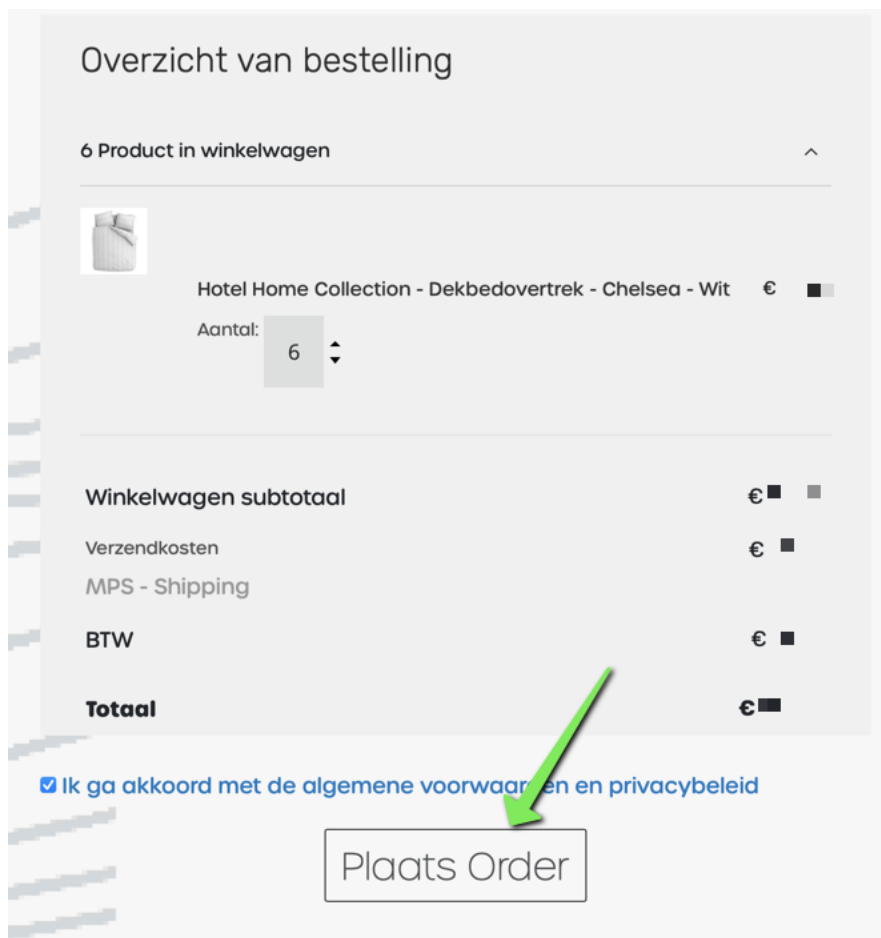

- U belandt vervolgens in het **Besteloverzicht**; hier kunt u nog uw bestelling en **afleveradres** nalopen
- Kies hierbij uw **betaalmethode**
- En controleer of het **afleveradres** juist is ingevuld
- U kunt ervoor kiezen om een ander afleveradres te selecteren of aanmaken
- Indien u akkoord bent accepteert u de algemene voorwaarden en klik op **plaats order**

- U wordt nu doorgestuurd naar de betaalpagina en dient u de betaling af te ronden.
- Zodra de betaling is afgerond ontvangt u een orderbevestiging .
- Wij gaan direct aan de slag om uw order z.s.m. bij u af te leveren. Wij hanteren standaard voor alle orders voor 15:00 geplaatst een levertijd van 2-3 werkdagen.